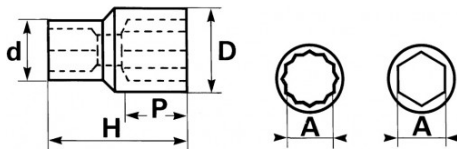

Niet-contractuele foto's en teksten. Niet op de openbare weg gooien. Document gegenereerd op 2024-05-04 07:27:56

SPECIFIEKE GEGEVENS

Omschrijving	DOP 12-KANT 3/4" VAN 1"1/4
Handelsreferentie	C-1"1/4
Gewicht (g)	255
H (mm)	56
d (mm)	38
D (mm)	45
P (mm)	25
A"	1"1/4
Garantie	O